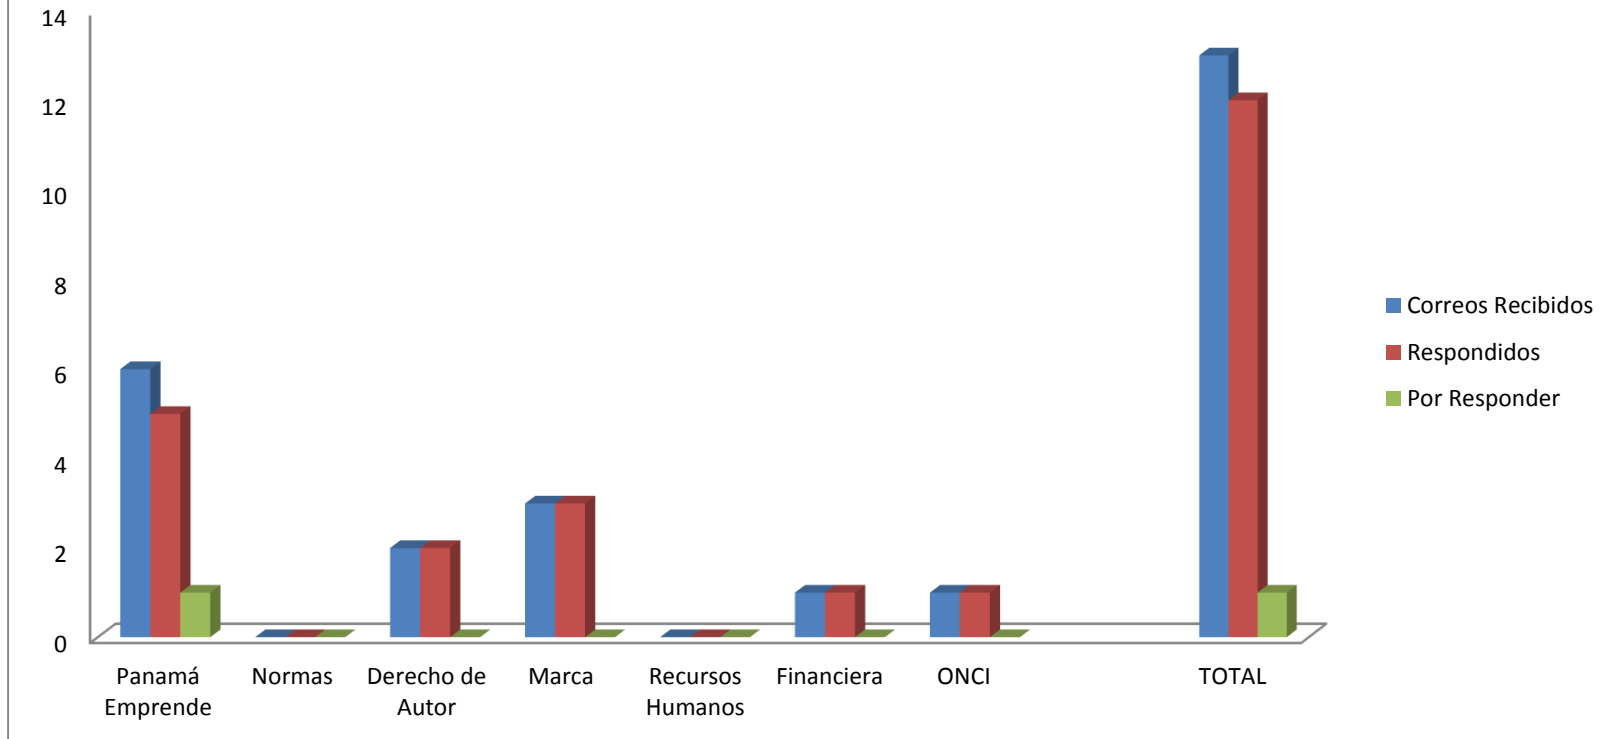

**MINISTERIO DE COMERCIO E INDUSTRIAS**  
**INFORMACION DE CONTACTENOS POR LOS USUARIOS**  
**ABRIL 2018**

Distribución de Contáctenos por Dirección	Correos Recibidos	Respondidos	Por Responder
<b>Panamá Emprende</b>	<b>6</b>	<b>5</b>	<b>1</b>
<b>Normas</b>	<b>0</b>	<b>0</b>	<b>0</b>
<b>Derecho de Autor</b>	<b>2</b>	<b>2</b>	<b>0</b>
<b>Marca</b>	<b>3</b>	<b>3</b>	<b>0</b>
<b>Recursos Humanos</b>	<b>0</b>	<b>0</b>	<b>0</b>
<b>Financiera</b>	<b>1</b>	<b>1</b>	<b>0</b>
<b>ONCI</b>	<b>1</b>	<b>1</b>	<b>0</b>
<b>TOTAL</b>	<b>13</b>	<b>12</b>	<b>1</b>

## Gráfica de Contactenos de Abril 2018

Actualizado: 7 MAYO de 2018  
Próxima actualización: 4 JUNIO 2018.  
Validado por: Eduardo Palacios  
Preparado por: Dixia Garrido