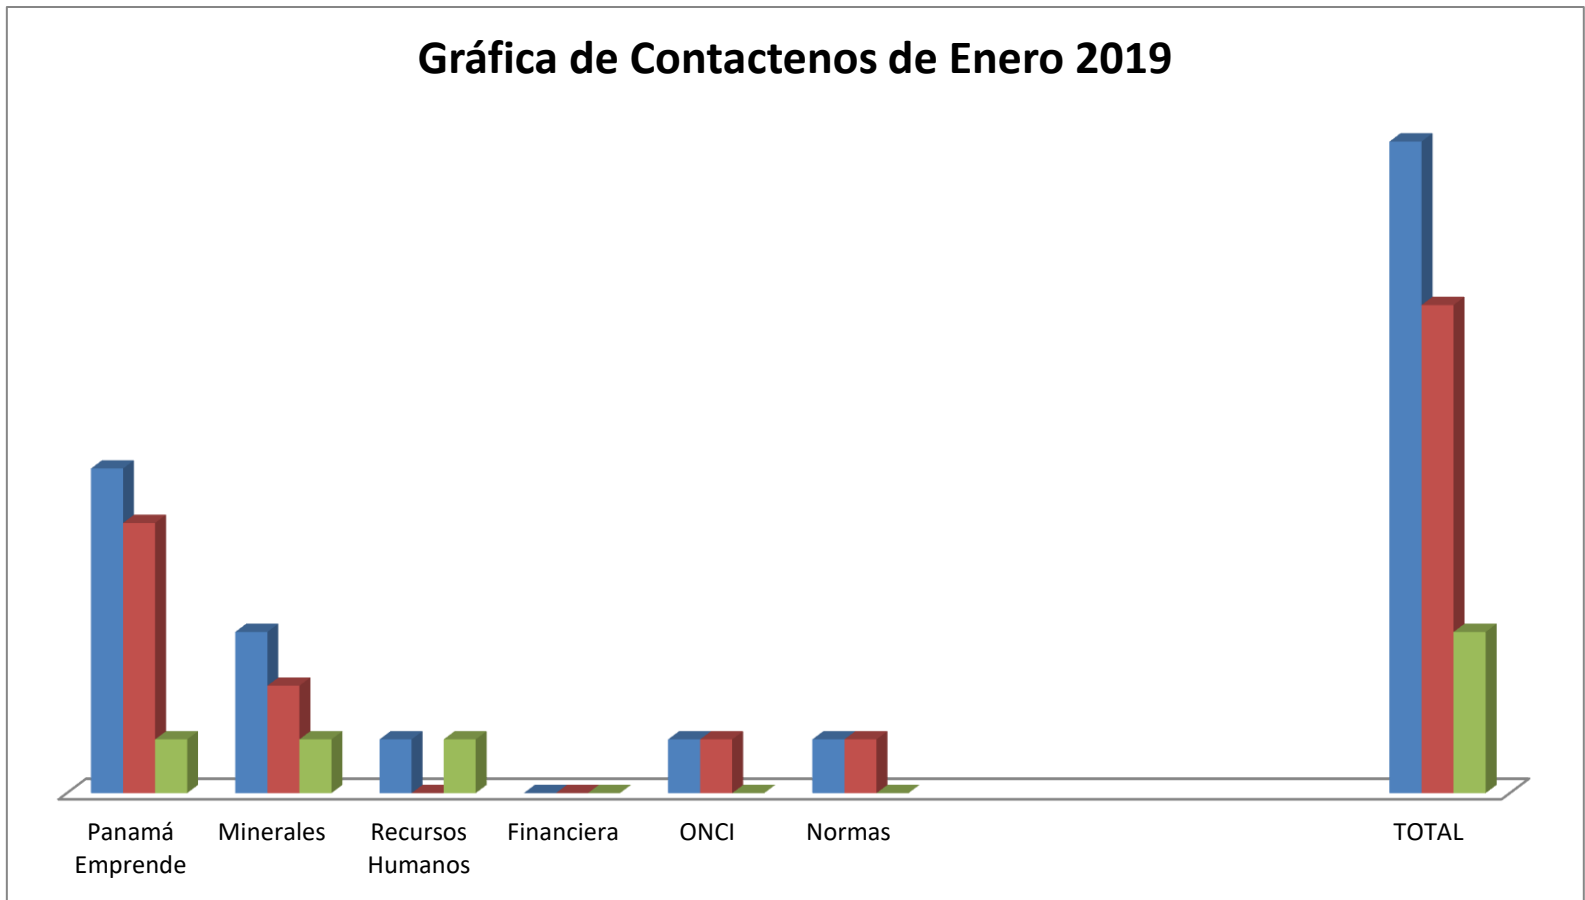

**MINISTERIO DE COMERCIO E INDUSTRIAS**  
**INFORMACION DE CONTACTENOS POR LOS USUARIOS**  
**ENERO 2019**

Distribución de Contáctenos por Dirección	Correos Recibidos	Respondidos	Por Responder
<b>Panamá Emprede</b>	<b>6</b>	<b>5</b>	<b>1</b>
<b>Minerales</b>	<b>3</b>	<b>2</b>	<b>1</b>
<b>Recursos Humanos</b>	<b>1</b>	<b>0</b>	<b>1</b>
<b>Financiera</b>	<b>0</b>	<b>0</b>	<b>0</b>
<b>ONCI</b>	<b>1</b>	<b>1</b>	<b>0</b>
<b>Normas</b>	<b>1</b>	<b>1</b>	<b>0</b>
<b>TOTAL</b>	<b>12</b>	<b>9</b>	<b>3</b>

## Gráfica de Contactenos de Enero 2019

Actualizado: 4 febrero de 2019  
Próxima actualización: 1 de marzo 2019.  
Validado por: Arlette Mendieta  
Preparado por: Dixia Garrido