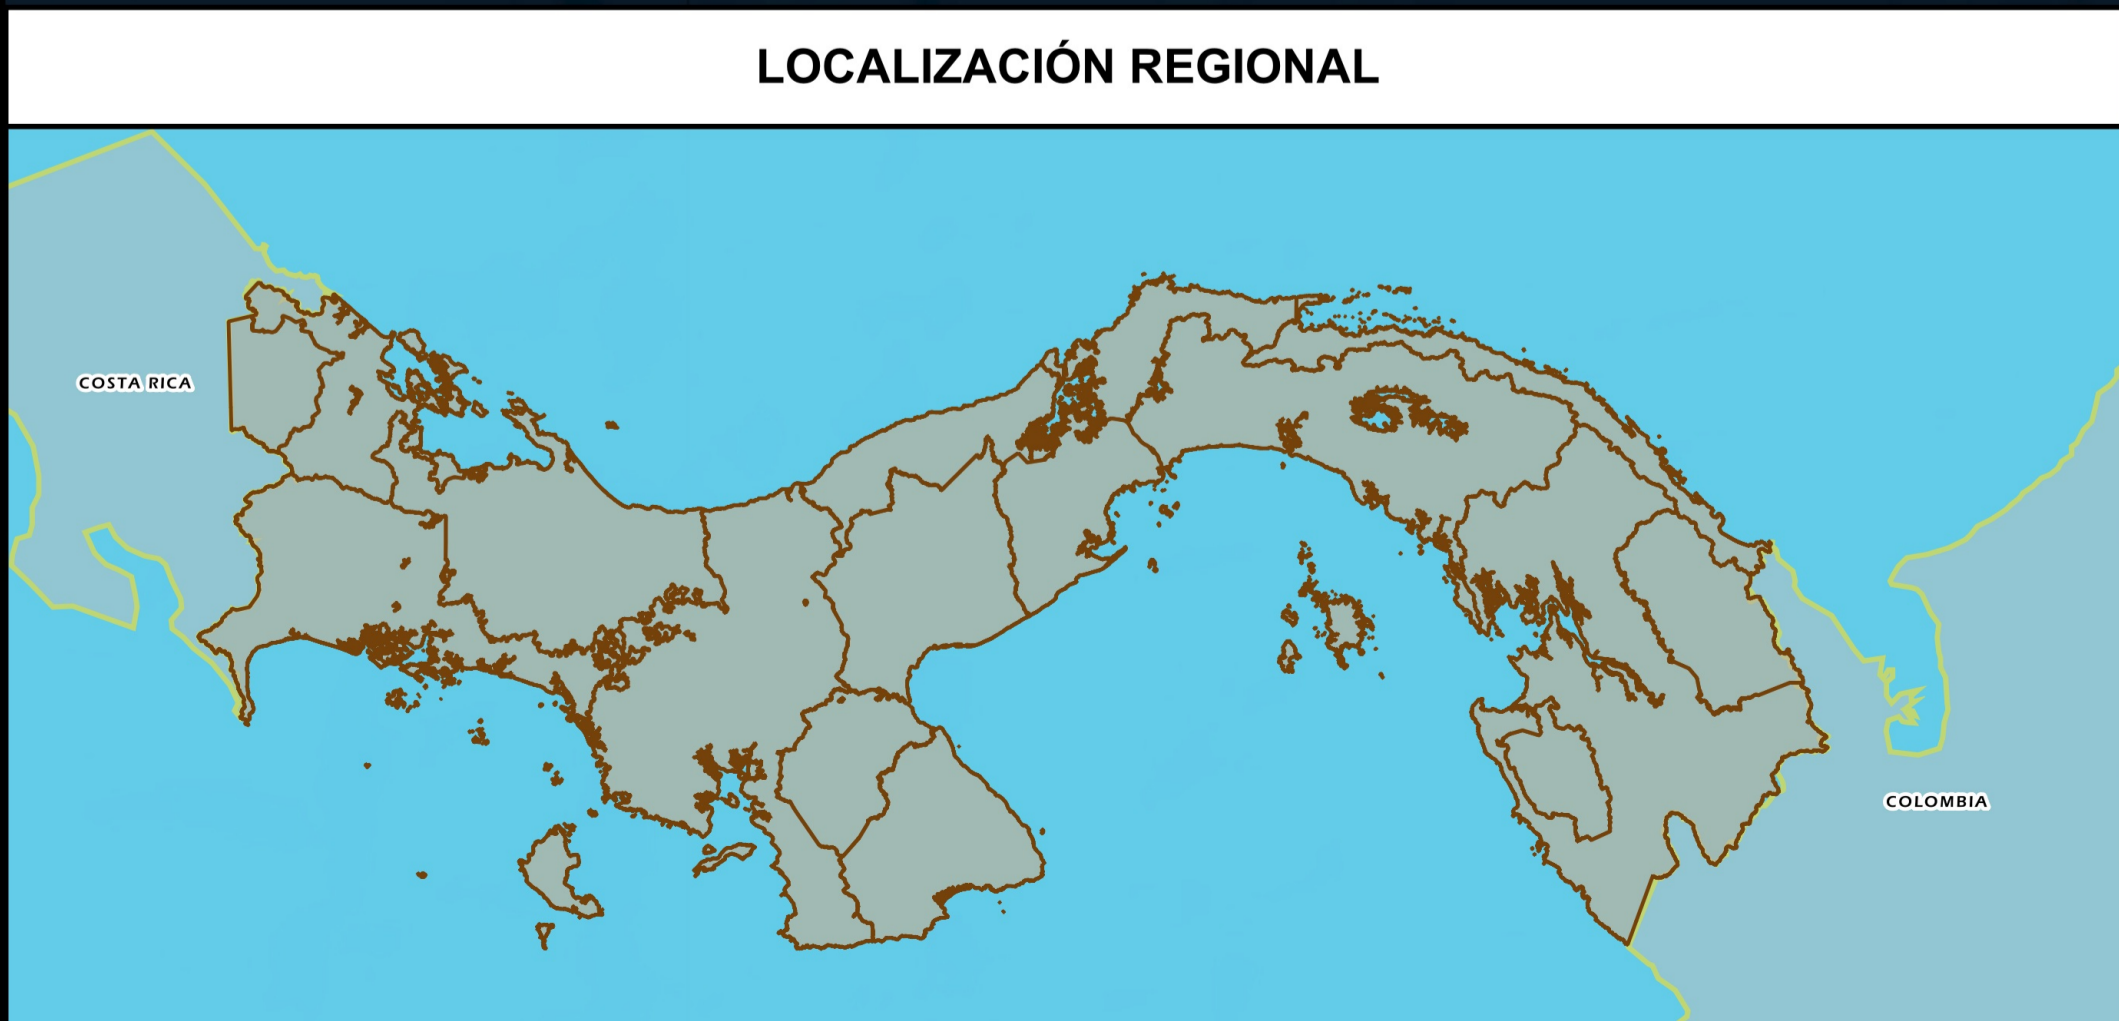

CONCESIONES DE MINERALES NO METÁLICOS OTORGADOS EN LA REPÚBLICA DE PANAMÁ

ESCALA: 1:475,000

Sistema de Referencia Espacial
Sistema Geodésico Mundial de 1984 (World Geodetic System 84) "WGS84"
Coordenadas Geográficas, Zona 17 Norte

LEYENDA

LÍMITES INTERNACIONALES	RESERVA MINERA NO METÁLICA
LÍMITES DE PROVINCIAS	RESERVA A MENOS DE 500 METROS
CONTRATOS NO METÁLICOS	RESERVA MINERA

GOBIERNO NACIONAL
* CON PASO FIRME *
MINISTERIO DE
COMERCIO E INDUSTRIAS